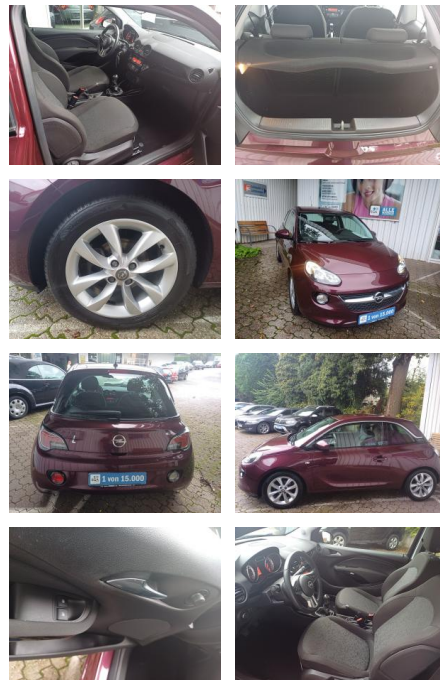

Ihr Ansprechpartner

**Herr Taylan Erdemir**  
E-Mail: sales@langerfelder-automarkt.de  
Telefon: 0202 6090942

Langerfelder Automarkt GmbH  
Schwelmer Str. 149-153 - 42389 Wuppertal - Tel.: 0202 / 609090

**Opel Adam 1.2 Jam KLIMA\*ALU\*TEMPOMAT\*FB-ZV\*EFH\*N...**

FL00-R6640R2Angebotsnr.:

Erstzulassung:	Kilometer:	Farbe:	Leistung:	Kraftstoffart:
27.04.2017	56.800	Rot	51 kW / 69 PS	Benzin

<b>PREIS</b> <b>10.990 €</b>	<b>FINANZIERUNGSBEISPIEL</b>		* Basisfinanzierung: Anzahlung: 2.748 Euro, Laufzeit: 72 Monate, Nettodarlehen: 8.243 Euro, Gesamtbetrag: 12.843 Euro, Zinssätze: 7.24% Sollz. (gebunden), 7.49% eff. ** Zielratenfinanzierung: Anzahlung: 2.748 Euro, Laufzeit: 72 Monate, Nettodarlehen: 8.243 Euro, Zielrate: 5.495 Euro, Gesamtbetrag: 13.563 Euro, Zinssätze: 7.24% Sollz. (gebunden), 7.49% eff.,  Vermittlung für: BANK11 Repräsentatives Beispiel gem. § 17 Abs. 4 PAngV. Diese Finanzierungsangebote sind Beispiele. Gerne ermitteln wir für Sie Ihr individuelles Angebot.
	Laufzeit: 72 Monate	Anzahlung: 25 %	
	Basis-Finanzierung:*	Mtl. Rate:	
	Zielraten-Finanzierung:**	Mtl. Rate: <b>90 €</b>	

**Interieur**

- Durchladesystem
- el. Fensterheber
- Bordcomputer
- Innenraumfilter: Pollenfilter
- Sitzbezug / Polsterung: Stoff
- Rücksitzlehne geteilt

**STÄNDIG ÜBER 15.000 FAHRZEUGE IM BESTAND!**