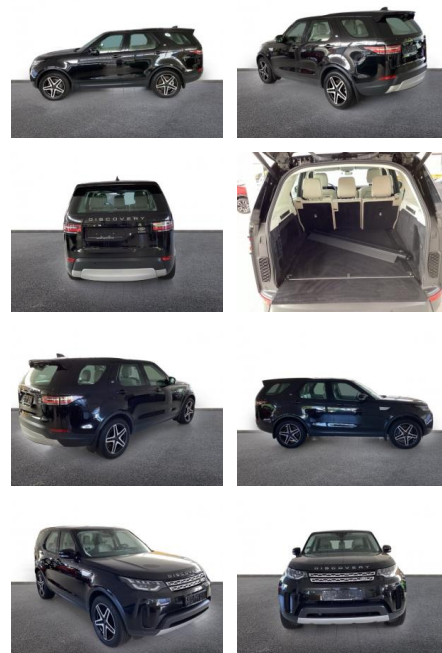

## Land Rover Discovery 5 HSE SDV6 Pano/Luftfederun...

AH32-K240791 **Angebotsnr.:**

Erstzulassung:	Kilometer:	Farbe:	Leistung:	Kraftstoffart:
01.05.2019	99.000	Schwarz	225 kW / 306 PS	Diesel

**PREIS**  
**35.090 €**