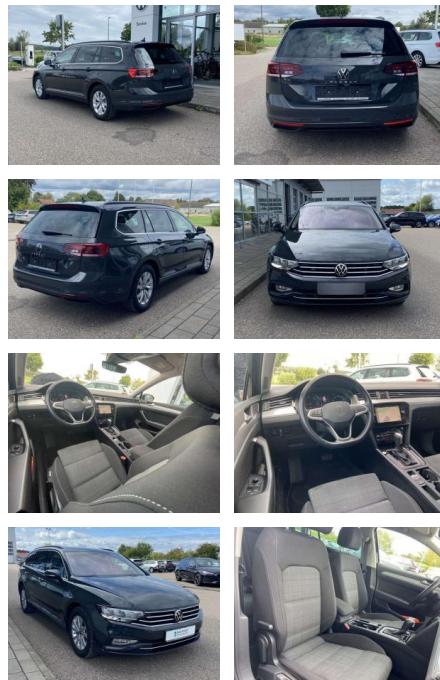

Ihr Ansprechpartner

Frau Isabella Lada
E-Mail: sales@langerfelder-automarkt.de
Telefon: 0202 6090943

Langerfelder Automarkt GmbH
Schwelmer Str. 149-153 - 42389 Wuppertal - Tel.: 0202 / 609090

Volkswagen Passat Variant 2.0 TDI DSF Business

SS00-132822 **Angebotsnr.:**