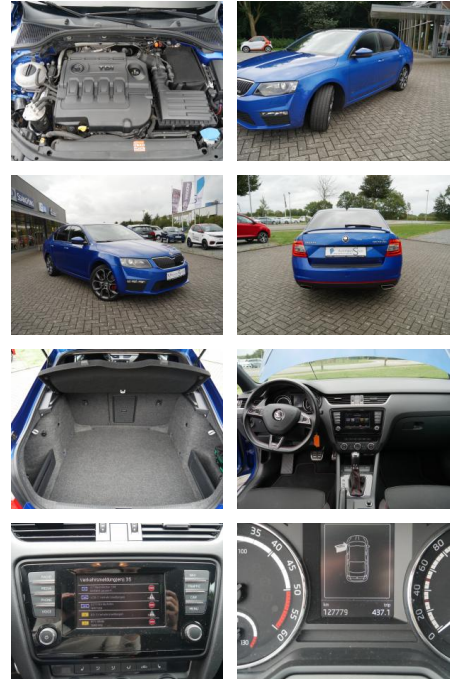

Ihr Ansprechpartner

Herr Ayman Al Atrache

E-Mail: sales@langerfelder-automarkt.de
Telefon: 0202 6090944

Langerfelder Automarkt GmbH
Schwelmer Str. 149-153 - 42389 Wuppertal - Tel.: 0202 / 609090

Skoda Octavia Lim. (5E3)(01.2013->), 2.0 TDI DPF...

AS5A-SST2409 Art. 1306173

Erstzulassung:	Kilometer:	Farbe:	Leistung:	Kraftstoffart:
22.06.2015	128.000	blau metallic	135 kW / 184 PS	Diesel

PREIS
18.480 €

FINANZIERUNGSBEISPIEL

Laufzeit: 72 Monate Anzahlung: 25 %
Basis-Finanzierung:* Mtl. Rate:
Zielraten-Finanzierung:** **147 €**

Interieur

- Abgedunkelte Scheiben
- Multifunktionslenkrad
- Sportsitze
- el. Fensterheber
- Armlehne vorne
- Sitzheizung
- Standheizung

Exterieur

- LED-Tagfahrlicht
- LED-Scheinwerfer
- Kurvenlicht
- Leichtmetallfelgen
- metallic
- Geschwindigkeitsregelung (Tempomat)
- Nebelscheinwerfer