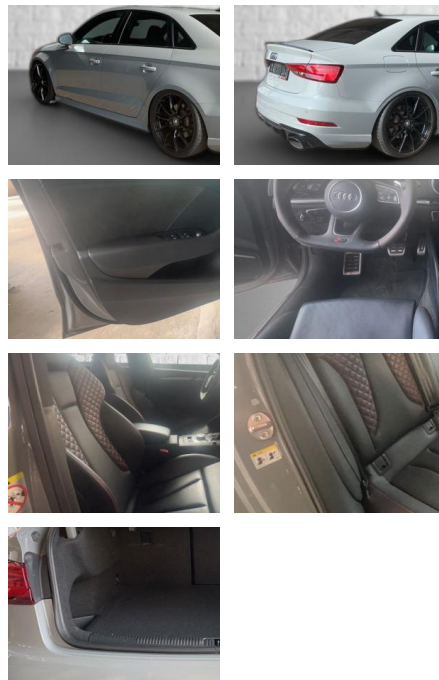

Ihr Ansprechpartner

Frau Isabella Lada
E-Mail: sales@langerfelder-automarkt.de
Telefon: 0202 6090943

Langerfelder Automarkt GmbH
Schwelmer Str. 149-153 - 42389 Wuppertal - Tel.: 0202 / 609090

Audi RS3 Lim. 2.5 TFSI quattro

RS02-KK90618Angebotsnr.:

Erstzulassung:	Kilometer:	Farbe:	Leistung:	Kraftstoffart:	Verbr. komb.	CO2-Emission	CO2-Klasse (WLTP)
17.02.2021	31.383	Diverse	294 kW / 400 PS	Benzin	8,5 l/100km	194 g/km	

PREIS
42.390 €

FINANZIERUNGSBEISPIEL

Laufzeit: 72 Monate   Anzahlung: 25 %
Basis-Finanzierung:*   Mtl. Rate:
Zielraten-Finanzierung:** **337 €**

* Basisfinanzierung: Anzahlung: 10.598 Euro, Laufzeit: 72 Monate, Nettodarlehen: 31.793 Euro, Gesamtbetrag: 49.057 Euro, Zinssätze: 6.78% Sollz. (gebunden), 6.99% eff.
** Zielratenfinanzierung: Anzahlung: 10.598 Euro, Laufzeit: 72 Monate, Nettodarlehen: 31.793 Euro, Zielrate: 21.195 Euro, Gesamtbetrag: 51.650 Euro, Zinssätze: 6.78% Sollz. (gebunden), 6.99% eff.,
Vermittlung für: BANK11
Repräsentatives Beispiel gem. § 17 Abs. 4 PAngV. Diese Finanzierungsangebote sind Beispiele. Gerne ermitteln wir für Sie Ihr individuelles Angebot.

Ausstattung

Sicherheit

- Müdigkeitswarnsystem
- Nachtsicht-Assistent
- Notbremsassistent
- Notrufsystem
- Reifendruckkontrollsystem
- Totwinkel-Assistent
- Spurhalteassistent
- * ABS
- Abstandswarner
- Adaptives Fahrwerk
- Allradantrieb
- Blendfreies Fernlicht
- Elektr. Wegfahrsperr
- ESP
- Fernlichtassistent
- Gepäckraumabtrennung
- Geschwindigkeitsbegrenzer
- Isofix
- Isofix Beifahrersitz
- Lichtsensor

- Notbremsassistent
- Regensensor
- Reifendruckkontrolle
- Spurhalteassistent
- Start/Stop-Automatik
- Totwinkel-Assistent
- Traktionskontrolle
- *Airbags:* Front-
- Seiten- und weitere Airbags
- *Tagfahrlicht (Art):* LED-Tagfahrlicht
- *Hauptscheinwerfer:* LED-Scheinwerfer
- *Kurvenlicht (Art):* Adaptives Kurvenlicht
- *Pannenhilfe:* Pannenkitt
- Kamera
- Hinten
- Vorne
- *Sport:
- KW Gewindefahrwerk
- Sportfahrwerk
- Sportpaket

- Sportsitze
- *Innenausstattung:* Volleder
- *Farbe der Innenausstattung:* Schwarz
- *Winterräder auf Alufelgen können zusätzlich erworben werden.
- *- Irrtümer und Änderungen vorbehalten.
- *- Fahrzeugbeschreibung/-ausstattung sind vorläufig
- sie sind unverbindlich und werden in dieser Form nicht automatisch zum Vertragsinhalt.

Multimedia

- Soundsystem
- USB
- Verkehrszeichenerkennung
- Sprachsteuerung
- Touchscreen

STÄNDIG ÜBER 15.000 FAHRZEUGE IM BESTAND!