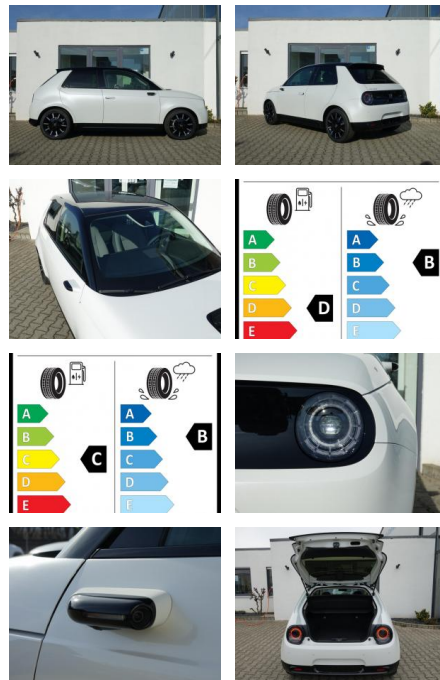

Ihr Ansprechpartner

Herr Ayman Al Atrache
E-Mail: sales@langerfelder-automarkt.de
Telefon: 0202 6090944

Langerfelder Automarkt GmbH
Schwelmer Str. 149-153 - 42389 Wuppertal - Tel.: 0202 / 609090

Honda e ADVANCE

KA08-HONDA-e-55kWh-196kWh

Erstzulassung: 01.02.2023   **Kilometer:** 8.500   **Farbe:**   **Leistung:** 113 kW / 154 PS   **Kraftstoffart:** Elektro

PREIS
24.710 €

FINANZIERUNGSBEISPIEL
Laufzeit: 72 Monate   Anzahlung: 25 %
Basis-Finanzierung:*   Mtl. Rate:
Zielraten-Finanzierung:** **196 €**

* Basisfinanzierung: Anzahlung: 6.178 Euro, Laufzeit: 72 Monate, Nettodarlehen: 18.533 Euro, Gesamtbetrag: 28.597 Euro, Zinssätze: 6,78% Sollz. (gebunden), 6,99% eff.
** Zielratenfinanzierung: Anzahlung: 6.178 Euro, Laufzeit: 72 Monate, Nettodarlehen: 18.533 Euro, Zielrate: 12.355 Euro, Gesamtbetrag: 30.108 Euro, Zinssätze: 6,78% Sollz. (gebunden), 6,99% eff.,
Vermittlung für: BANK11
Repräsentatives Beispiel gem. § 17 Abs. 4 PAngV. Diese Finanzierungsangebote sind Beispiele. Gerne ermitteln wir für Sie Ihr individuelles Angebot.

Ausstattung

Sicherheit

- PDC Park Distance Control hinten
- Anti-Blockiersystem ABS
- Antischlupfregelung ASC+T
- elektronische Stabilitätskontrolle (ESP / DSP)
- Servolenkung
- Regensensor
- Wegfahrsperre
- Kindersitzbefestigung
- PDC Park Distance Control vorne

Multimedia

- Radio
- Navigation mit Bildschirm
- MP3 Anschluss
- Bluetooth

Komfort

- Zentralverriegelung
- Bordcomputer

Interieur

- Multifunktionslenkrad
- el. Fensterheber
- Sitzheizung

Exterieur

- Leichtmetallfelgen
- Nebelscheinwerfer

Weiteres

- Lichtsensor
- Panoramadach
- Nichtraucher
- SOFORT lieferbar!
- Preis versteht sich als Endpreis
- inklusive Überführung
- frei Düren! Es entstehen Ihnen keine Zusatzkosten!
- Wir beantworten JEDE Anfrage! Bitte schauen Sie hierzu auch in Ihren Spam/Junk-Mail-Ordner.

- (Manche E-Mail-Programme legen unsere Antwortmail dort ab.)
- Eine sehr ausführliche Ausstattungsbeschreibung sowie eine große Bildershow finden Sie auf unserer Homepage unter auto-kueck.de
- Hier ein Auszug der wichtigsten Ausstattungsmerkmale:
- Honda e Advance!!
- Die Staatliche Umweltprämie und der Herstelleranteil sind bereits eingerechnet.
- 17-Zoll Leichtmetallfelgen
- Fernlichtassistent
- LED-Nebelscheinwerfer
- LED-Rückleuchten
- LED-Scheinwerfer
- LED-Tagfahrlicht
- Lichtsensor
- Regensensor
- Rückfahrkamera

STÄNDIG ÜBER 15.000 FAHRZEUGE IM BESTAND!