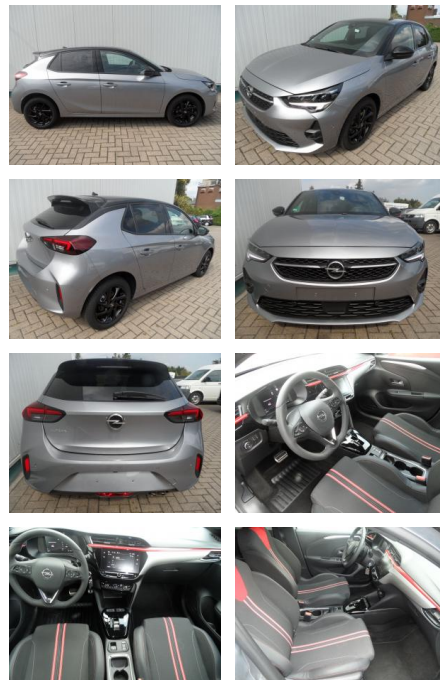

Ihr Ansprechpartner

Herr Ayman Al Atrache
E-Mail: sales@langerfelder-automarkt.de
Telefon: 0202 6090944

Langerfelder Automarkt GmbH
Schwelmer Str. 149-153 - 42389 Wuppertal - Tel.: 0202 / 609090

Opel Corsa 1,2 GS-Line+Kamera+LED

BA17-13623 **Angebotsnr.:**

Erstzulassung:	Kilometer:	Farbe:	Leistung:	Kraftstoffart:
10.03.2023	16.100	Diverse	96 kW / 131 PS	Benzin

PREIS
20.260 €

FINANZIERUNGSBEISPIEL
Laufzeit: 72 Monate Anzahlung: 25 %
Basis-Finanzierung:* Mtl. Rate:
Zielraten-Finanzierung:** **161 €**

Multimedia

- USB
- Verkehrszeichenerkennung
- Sprachsteuerung
- Touchscreen

Komfort

- Berganfahrassistent
- Lederlenkrad

Weiteres

- Schaltwippen
- Start Stop Automatik
- Zustand: sehr gut

- Automatik
- Multimedia-Radio
- 7"-Touchscreen
- DAB (digitaler Radioempfang)
- Navigation in Verbindung mit Smartphone möglich
- digitales Fahrerinfodisplay
- USB
- 180°-Rückfahrkamera
- Parkpilot vorne + hinten
- LED-Scheinwerfer
- LED Rückleuchten
- Nebelscheinwerfer
- Klimaautomatik
- el. Fensterheber vorne + hinten
- Alufelgen 16 Zoll schwarz mit Allwetterreifen
- Sportsitze
- Alu-Pedale
- Sitzhöhenverstellung
- Sitzheizung

- abgeflachtes Lederlenkrad
- Kopfstützen hinten
- Tempomat
- Bordcomputer
- Lichtsensor
- Regensensor
- Toter-Winkel-Warner
- Spurhalteassistent
- Müdigkeitserkennung
- Verkehrsschilderkennung
- Solar-Protect (getönte Heckscheiben)
- el. anklappbare Aussenspiegel
- el. Parkbremse
- Dachhimmel schwarz
- etc. Farbe: quarzsilber / Dach schwarz