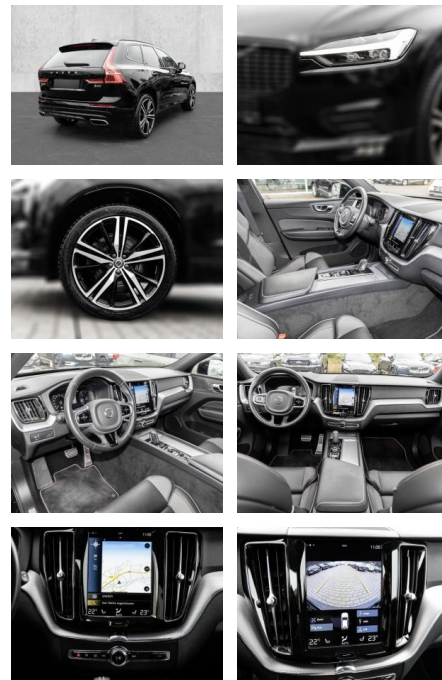

MA05-2773-24t **Angebotsnr.:**

Erstzulassung:	Kilometer:	Farbe:	Leistung:	Kraftstoffart:
01.03.2021	60.793	Schwarz	145 kW / 197 PS	Diesel

PREIS
37.550 €

FINANZIERUNGSBEISPIEL

Laufzeit: 72 Monate Anzahlung: 25 %
Basis-Finanzierung:* Mtl. Rate:
Zielraten-Finanzierung:** **298 €**