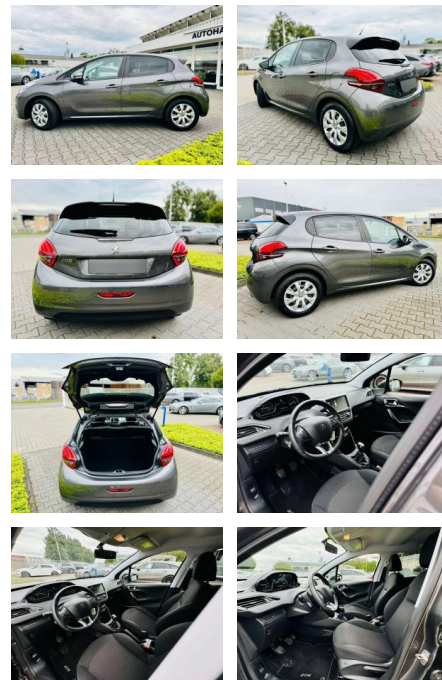

Ihr Ansprechpartner

Herr Ayman Al Atrache
E-Mail: sales@langerfelder-automarkt.de
Telefon: 0202 6090944

Langerfelder Automarkt GmbH
Schwelmer Str. 149-153 - 42389 Wuppertal - Tel.: 0202 / 609090

Peugeot 208 1,2 VTI ACTIVE 82 Klimaautomatik,

AB97-E 7535 **Angebotsnr.:**

Erstzulassung:	Kilometer:	Farbe:	Leistung:	Kraftstoffart:
01.11.2019	44.680	Grau	60 kW / 82 PS	Benzin

PREIS
13.030 €

FINANZIERUNGSBEISPIEL
Laufzeit: 72 Monate Anzahlung: 25 %
Basis-Finanzierung:* Mtl. Rate:
Zielraten-Finanzierung:** **103 €**