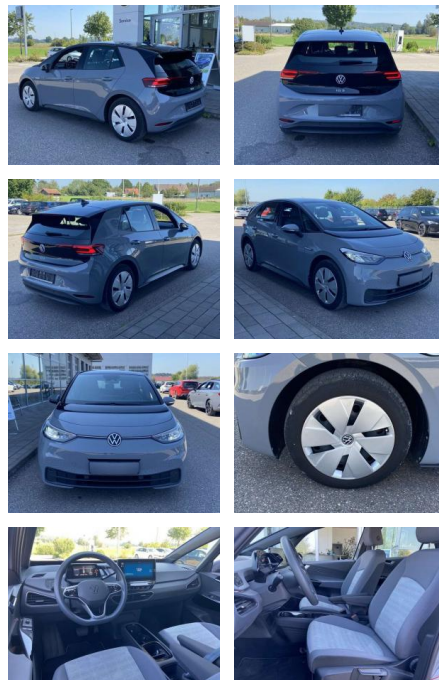

## Volkswagen ID.3 NAVI+LED+CCS+APP-CONNECT+PDC+DAB

SS00-079156 **Angebotsnr.:**

Erstzulassung:	Kilometer:	Farbe:	Leistung:	Kraftstoffart:
01.06.2021	28.860	Grau	110 kW / 150 PS	Benzin

**PREIS**  
**20.130 €**