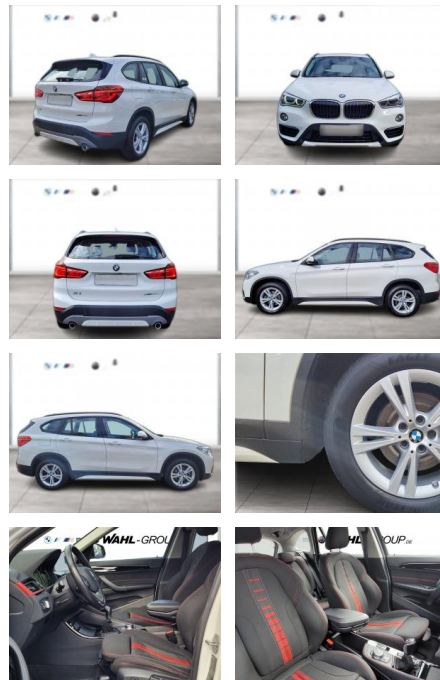

WG00-210294 Angebotsnr.:

Erstzulassung:	Kilometer:	Farbe:	Leistung:	Kraftstoffart:
01.10.2018	117.000	Weiß	110 kW / 150 PS	Diesel

PREIS
24.130 €

FINANZIERUNGSBEISPIEL
Laufzeit: 72 Monate Anzahlung: 25 %
Basis-Finanzierung:** Mtl. Rate:
Zielraten-Finanzierung:** **192 €**