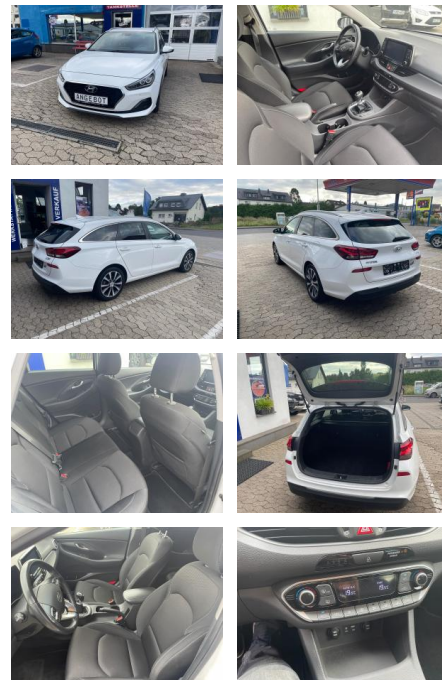

## Hyundai i30 1.4 T-GDI Trend140 PS Sondermodell A...

CD01-CD2409-~~Angebot~~ Nr.:

Erstzulassung:	Kilometer:	Farbe:	Leistung:	Kraftstoffart:	Verbr. komb.	CO2-Emission	CO2-Klasse (WLTP)
19.08.2020	60.982		103 kW / 140 PS	Benzin	6,8 l/100km	156 g/km	F