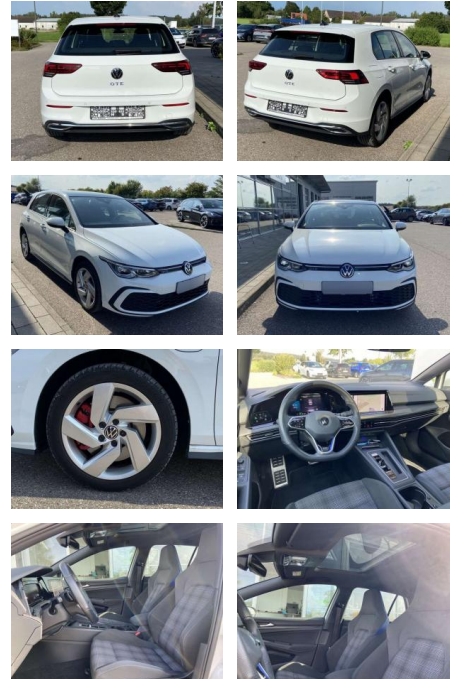

Volkswagen Golf GTE 1.4 TSI DSG ACC+PANORAMA+NAV...

SS00-334136 **Angebotsnr.:**

Erstzulassung:	Kilometer:	Farbe:	Leistung:	Kraftstoffart:
01.07.2021	24.617		180 kW / 245 PS	Benzin

PREIS
26.510 €

FINANZIERUNGSBEISPIEL