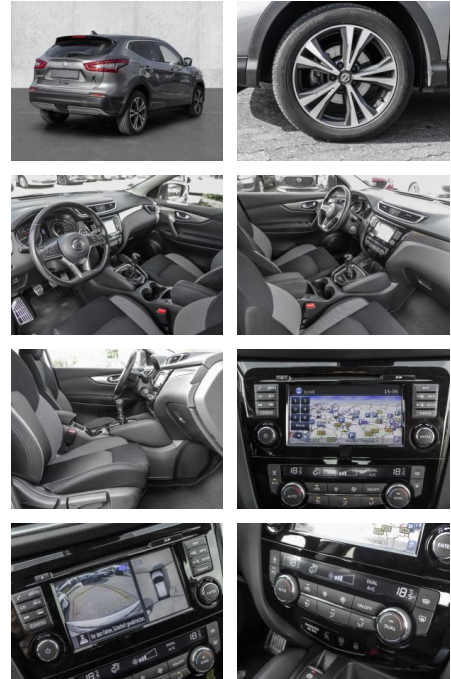

MA05-1706-24 Angebotsnr.:

Erstzulassung:	Kilometer:	Farbe:	Leistung:	Kraftstoffart:
01.09.2017	88.700	grau	85 kW / 116 PS	Benzin

PREIS
14.690 €

FINANZIERUNGSBEISPIEL
Laufzeit: 72 Monate Anzahlung: 25 %
Basis-Finanzierung:* Mtl. Rate:
Zielraten-Finanzierung:** **117 €**

- Kindersitzbefestigung
- Pannenset
- **Entertainment: Navigationssystem**
- CD
- Radio
- Telefonvorbereitung
- AUX-In
- USB-Anschluss
- MP3
- Bluetooth
- Freisprecheinrichtung
- DAB
- Touchscreen

Multimedia

- Radio
- CD Radio
- Navigation mit Bildschirm
- MP3 Anschluss
- Bluetooth

Komfort

- Zentralverriegelung
- Bordcomputer
- **Servolenkung**
- Zentralverriegelung
- Elektrischer Fensterheber
- Sitzheizung
- Elektrische Aussenspiegel
- Teilbare Rucksitzlehne
- Tempomat
- Multifunktionslenkrad
- Keyless Go Startfunktion
- Innenspiegel autom. abblendbar
- Mittelarmlehne
- Innenraumfilter
- Lenksäule einstellbar
- ParkDistanceControl vorne und hinten
- Beheizbare Frontscheibe
- Keyless Entry
- Ambientebeleuchtung
- Lordosenstütze