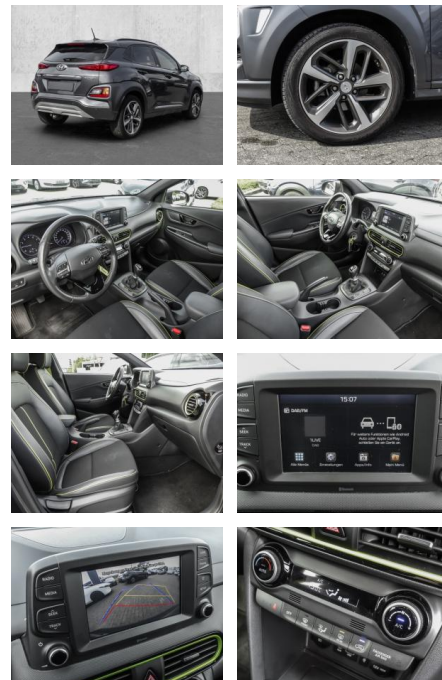

MA05-1702-24 Angebotsnr.:

Erstzulassung:	Kilometer:	Farbe:	Leistung:	Kraftstoffart:
01.11.2020	36.000	Schwarz	88 kW / 120 PS	Benzin

PREIS
16.950 €

FINANZIERUNGSBEISPIEL

Laufzeit: 72 Monate Anzahlung: 25 %
Basis-Finanzierung:* Mtl. Rate:
Zielraten-Finanzierung:** **135 €**

- Kindersitzbefestigung
- Pannenset
- **Entertainment: Radio**
- Telefonvorbereitung
- AUX-In
- USB-Anschluss
- Bluetooth
- Freisprecheinrichtung
- DAB
- Touchscreen
- Induktionsladen für Smartphones
-

Multimedia

- Radio
- Bluetooth

Komfort

- Zentralverriegelung
- **Klimaautomatik**
- Servolenkung

- Zentralverriegelung
- Elektrischer Fensterheber
- Sitzheizung
- Elektrische Aussenspiegel
- Teilbare Ruedersitzlehne
- Tempomat
- Park Distance Control
- Multifunktionslenkrad
- Mittelarmlehne
- Lordosenstütze
- Lederlenkrad
- **Sicht: LED-Tagfahrlicht**
- Nebelscheinwerfer
- Colorverglasung
- Aussenspiegel beheizbar
- Rückfahrkamera
-