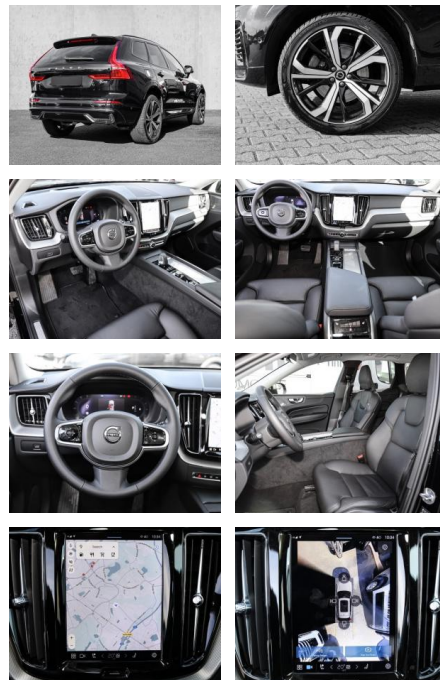

Ihr Ansprechpartner

Herr Ayman Al Atrache

E-Mail: sales@langerfelder-automarkt.de
Telefon: 0202 6090944

Langerfelder Automarkt GmbH
Schwelmer Str. 149-153 - 42389 Wuppertal - Tel.: 0202 / 609090

Volvo XC60 Ultimate Dark AWD B4 Diesel EU6d

MA05-2551-24tAngebotsnr.:

Erstzulassung:	Kilometer:	Farbe:	Leistung:	Kraftstoffart:
01.11.2023	16.633	Schwarz	145 kW / 197 PS	Diesel

PREIS
53.610 €

FINANZIERUNGSBEISPIEL

Laufzeit: 72 Monate   Anzahlung: 25 %
Basis-Finanzierung:*   Mtl. Rate:
Zielraten-Finanzierung:** **426 €**

* Basisfinanzierung: Anzahlung: 13.403 Euro, Laufzeit: 72 Monate, Nettodarlehen: 40.208 Euro, Gesamtbetrag: 62.042 Euro, Zinssätze: 6,78% Sollz. (gebunden), 6,99% eff.
** Zielratenfinanzierung: Anzahlung: 13.403 Euro, Laufzeit: 72 Monate, Nettodarlehen: 40.208 Euro, Zielrate: 26.805 Euro, Gesamtbetrag: 65.321 Euro, Zinssätze: 6,78% Sollz. (gebunden), 6,99% eff.,

Vermittlung für: BANK11
Repräsentatives Beispiel gem. § 17 Abs. 4 PAngV. Diese Finanzierungsangebote sind Beispiele. Gerne ermitteln wir für Sie Ihr individuelles Angebot.

Ausstattung

Sicherheit

- PDC Park Distance Control hinten
- Anti-Blockiersystem ABS
- Antischlupfregelung ASC+T
- elektronische Stabilitätskontrolle (ESP / DSP)
- Servolenkung
- Regensensor
- Wegfahrsperre
- Kindersitzbefestigung
- Allrad
- PDC Park Distance Control vorne
- **ABS**
- Airbag
- Beifahrer-Airbag
- Wegfahrsperre
- Seitenairbags
- ESP
- Reifendruckkontrolle
- Traktionskontrolle
- Kopfairbag

- Knieairbag
- Kindersitzbefestigung
- Anhängerstabilisierung
- Pannenset
- **Entertainment: Soundsystem**
- Radio
- USB-Anschluss
- Harman-Kardon
- Apple CarPlay
- Android Auto
- DAB
- Induktionsladen für Smartphones

Multimedia

- Radio
- el. Sitzverstellung
- Head UP Display

Komfort

- Zentralverriegelung

- Bordcomputer
- **Servolenkung**
- Zentralverriegelung
- Elektrischer Fensterheber
- Lederausstattung
- Sitzheizung
- Elektrische Aussenspiegel
- Teilbare Rucksitzlehne
- Tempomat
- Standheizung
- Multifunktionslenkrad
- Keyless Go Startfunktion
- Elektrische Sitze
- Innenspiegel autom. abblendbar
- Mittelarmlehne
- Innenraumfilter
- Lenksäule einstellbar
- ParkDistanceControl vorne und hinten
- Elektrische Heckklappe
- Keyless Entry
- Memory Sitze

STÄNDIG ÜBER 15.000 FAHRZEUGE IM BESTAND!