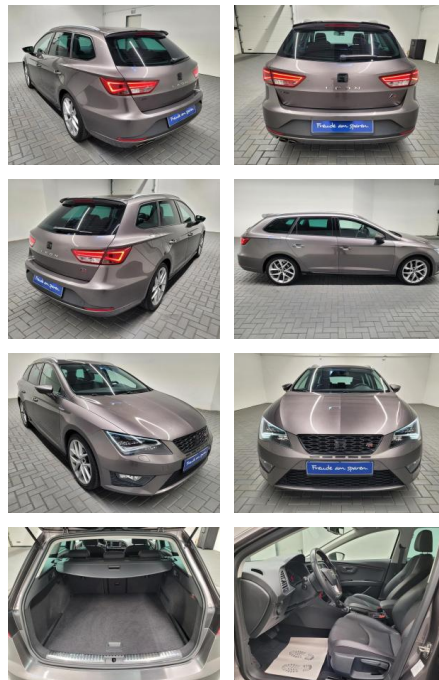

Ihr Ansprechpartner

Frau Isabella Lada
E-Mail: sales@langerfelder-automarkt.de
Telefon: 0202 6090943

Langerfelder Automarkt GmbH
Schwelmer Str. 149-153 - 42389 Wuppertal - Tel.: 0202 / 609090

Seat Leon "ST FR LED/Navi/SHZ/PDC/Tempomat

AM35-29037 **Angebotsnr.:**

Erstzulassung:	Kilometer:	Farbe:	Leistung:	Kraftstoffart:
09.03.2015	78.100		110 kW / 150 PS	Benzin

PREIS
20.180 €

FINANZIERUNGSBEISPIEL
Laufzeit: 72 Monate Anzahlung: 25 %
Basis-Finanzierung:* Mtl. Rate:
Zielraten-Finanzierung:** **160 €**