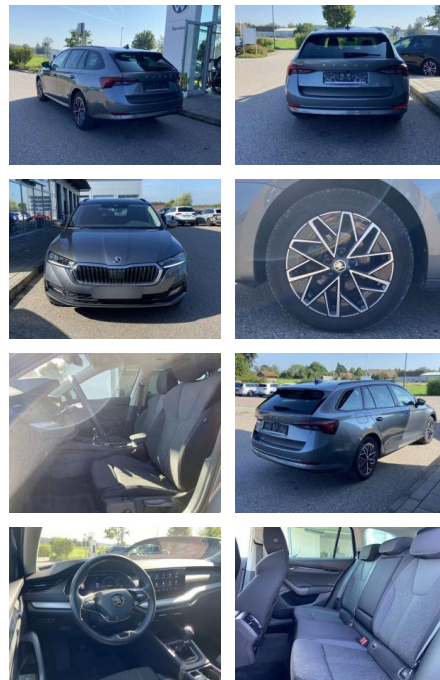

Ihr Ansprechpartner

Herr Taylan Erdemir
E-Mail: sales@langerfelder-automarkt.de
Telefon: 0202 6090942

Langerfelder Automarkt GmbH
Schwelmer Str. 149-153 - 42389 Wuppertal - Tel.: 0202 / 609090

Skoda Octavia Combi 1.5 TSI Ambition AHK+17"

SS00-060475AAngebotsnr.:

Erstzulassung:	Kilometer:	Farbe:	Leistung:	Kraftstoffart:
01.04.2022	31.117		110 kW / 150 PS	Benzin

PREIS
29.500 €

FINANZIERUNGSBEISPIEL
Laufzeit: 72 Monate Anzahlung: 25 %
Basis-Finanzierung:* Mtl. Rate:
Zielraten-Finanzierung:** **234 €**

Multimedia

- Radio

Interieur

- Sitzheizung vorne und hinten
- Innenspiegel automatisch abblendbar
- Mittelarmlehne vorne Rücksitzbanklehne geteilt umlegbar mit Mittelarmlehne
- Komfortsitze vorne
- Multifunktionslederlenkrad
- beheizbar Isofix Rücksitzbank und Beifahrersitz