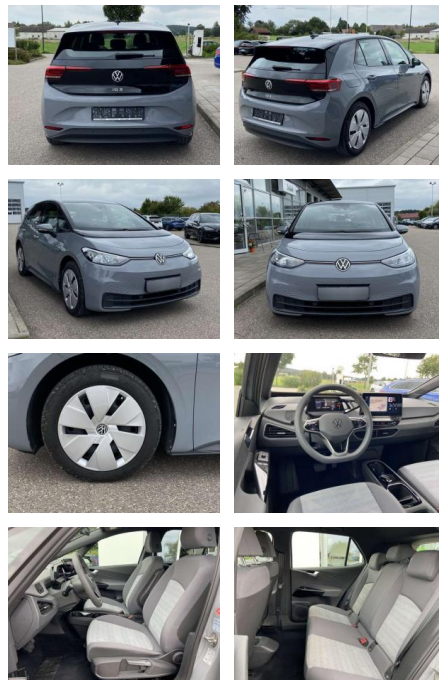

SS00-078806 **Angebotsnr.:**

Erstzulassung:	Kilometer:	Farbe:	Leistung:	Kraftstoffart:
01.07.2021	21.734		110 kW / 150 PS	Benzin

PREIS
21.260 €

FINANZIERUNGSBEISPIEL
Laufzeit: 72 Monate Anzahlung: 25 %
Basis-Finanzierung:* Mtl. Rate:
Zielraten-Finanzierung:** **169 €**