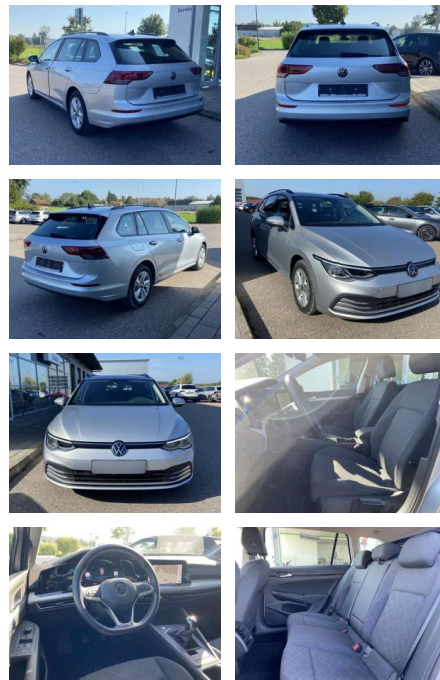

Ihr Ansprechpartner

Herr Ayman Al Atrache
E-Mail: sales@langerfelder-automarkt.de
Telefon: 0202 6090944

Langerfelder Automarkt GmbH
Schwelmer Str. 149-153 - 42389 Wuppertal - Tel.: 0202 / 609090

Volkswagen Golf Variant 2.0 TDI Life NAVI+LED

SS00-512155 **Angebotsnr.:**

Erstzulassung:	Kilometer:	Farbe:	Leistung:	Kraftstoffart:
01.04.2021	69.662		85 kW / 116 PS	Benzin

PREIS	FINANZIERUNGSBEISPIEL	
19.710 €	Laufzeit: 72 Monate	Anzahlung: 25 %
	Basis-Finanzierung:**	Mtl. Rate:
	Zielraten-Finanzierung:**	156 €