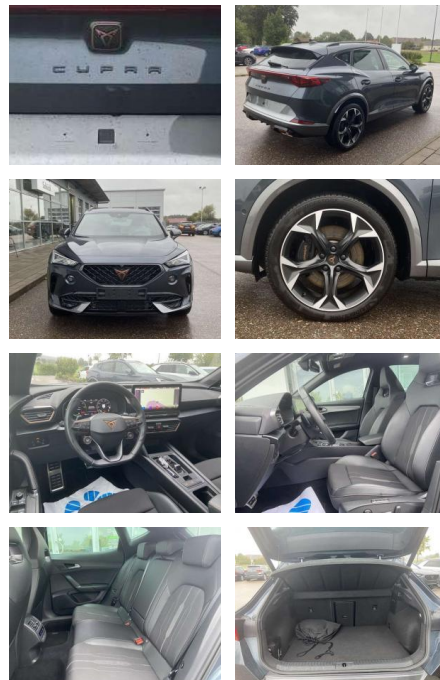

Cupra Formentor VZ 1.4 TSI DSG eHybrid

SS00-032246 **Angebotsnr.:**

Erstzulassung:	Kilometer:	Farbe:	Leistung:	Kraftstoffart:
01.06.2021	18.578		180 kW / 245 PS	Benzin

PREIS
31.660 €

FINANZIERUNGSBEISPIEL
Laufzeit: 72 Monate Anzahlung: 25 %
Basis-Finanzierung:* Mtl. Rate:
Zielraten-Finanzierung:** **251 €**

Ausstattung

Sicherheit

- Anti-Blockiersystem ABS

Multimedia

- Radio

Interieur

- Sportsitze vorne Super-Sportlenkrad mit Schaltwippen Sitzheizung vorne Innenspiegel automatisch abblendbar Mittelarmlehne vorne Rücksitzbanklehne geteilt umlegbar mit Mittelarmlehne Schublade unter dem rechten Vordersitz Fahrersitz Lendenwirbelstütze elektrisch 2 Leseleuchten vorn und 2 hinten Make-Up Spiegel
- beleuchtet Ambientebeleuchtung mehrfarbig Isofix Rücksitzbank und Beifahrersitz Fahrersitz el. einstellbar mit Memory

Exterieur

- Panoramashiebedach elektrisch beheizbare Frontscheibe Parklenkassistent mit Einparkhilfe vorne und hinten Area View 360° inkl. Rückfahrkamera abgedunkelte Scheiben hinten Außenspiegel mit Memoryfunktion elektrisch anklapp-/einstellbar und beheizbar Dachreling Sensorgesteuerte elektrische Heckklappe (virtuelles Pedal) Leichtmetallräder 19" Licht- und Sicht: LED-Scheinwerfer Lichtsensor
- LED-Tagfahrlicht
- Begrüßungs- und Verabschiedungslicht Fernlichtassistent Licht- und Regensensor Nebelscheinwerfer Technik: DCC (adaptive Fahrwerksregelung) Sprachsteuerung Front Assist mit Warnen und Bremsen auf Fahrzeuge
- Fußgänger und Radfahrer Scheckheftgepflegt 4 x elektrische