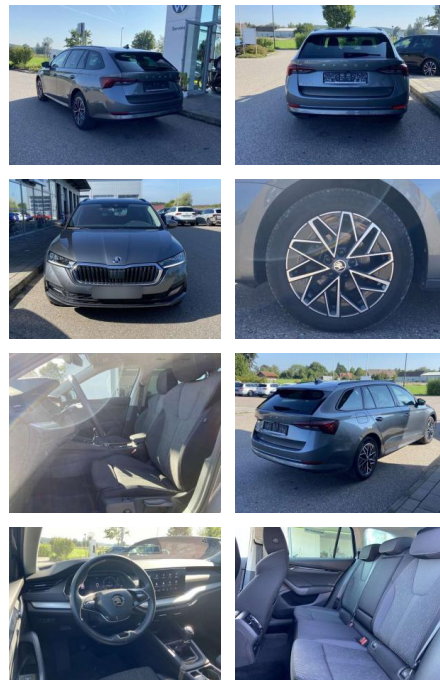

## Skoda Octavia Combi 1.5 TSI Ambition 17"

SS00-060475 **Angebotsnr.:**

Erstzulassung:	Kilometer:	Farbe:	Leistung:	Kraftstoffart:
01.04.2022	31.117		110 kW / 150 PS	Benzin

**PREIS**  
**28.160 €**

**FINANZIERUNGSBEISPIEL**  
Laufzeit: 72 Monate      Anzahlung: 25 %  
Basis-Finanzierung:\*      Mtl. Rate:  
Zielraten-Finanzierung:\*\* **224 €**