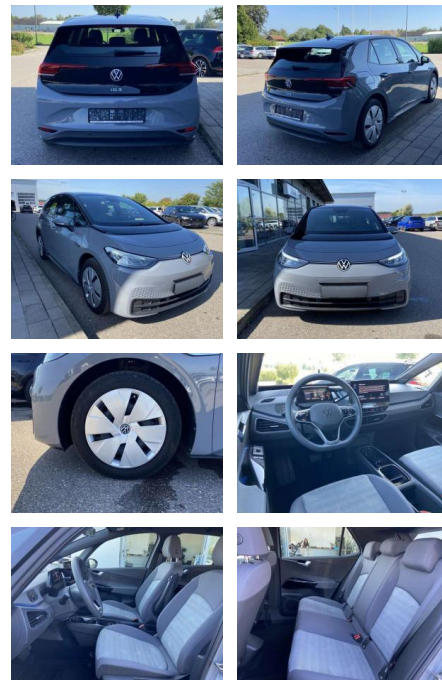

SS00-074796 **Angebotsnr.:**

Erstzulassung:	Kilometer:	Farbe:	Leistung:	Kraftstoffart:
01.05.2021	10.424		110 kW / 150 PS	Benzin

PREIS
20.950 €

FINANZIERUNGSBEISPIEL

Laufzeit: 72 Monate Anzahlung: 25 %
Basis-Finanzierung:* Mtl. Rate:
Zielraten-Finanzierung:** **166 €**

Multimedia

- Radio

Interieur

- Armlehne für Vordersitze Fahrersitz höhenverstellbar Make-Up Spiegel
- beleuchtet Rücksitzbanklehne geteilt umlegbar Multifunktionslenkrad mit Touch-Bedienung Isofix Rücksitzbank und Beifahrersitz