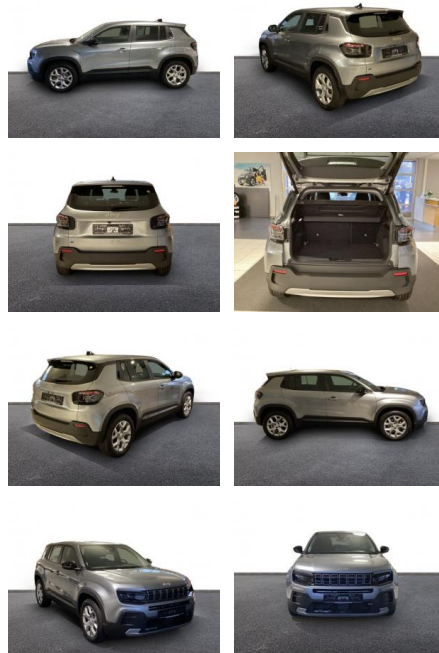

AH32-PJK1633 **Angebotsnr.:**

Erstzulassung:	Kilometer:	Farbe:	Leistung:	Kraftstoffart:
01.06.2023	7.700	Grau	115 kW / 156 PS	Elektro

PREIS
30.150 €

FINANZIERUNGSBEISPIEL

Laufzeit: 72 Monate Anzahlung: 25 %
Basis-Finanzierung:* Mtl. Rate:
Zielraten-Finanzierung:** **239 €**