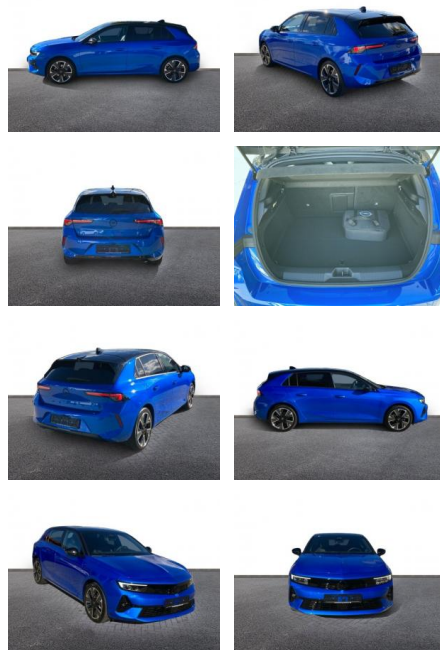

AH32-P100983 **Angebotsnr.:**

Erstzulassung:	Kilometer:	Farbe:	Leistung:	Kraftstoffart:
01.03.2023	12.900	Blau	115 kW / 156 PS	Elektro

PREIS
27.970 €

FINANZIERUNGSBEISPIEL
Laufzeit: 72 Monate Anzahlung: 25 %
Basis-Finanzierung:* Mtl. Rate:
Zielraten-Finanzierung:** **222 €**