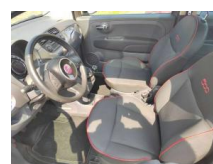

## Fiat 500 1.2 8V Lounge

AI03-5140

Angebotsnr.:

Erstzulassung:	Kilometer:	Farbe:	Leistung:	Kraftstoffart:
01.07.2015	77.357	Grau	51 kW / 69 PS	Benzin

**PREIS**  
**9.650 €**

### Weiteres

- Außenfarbe Pompei Grau Metallic Sitze Stoff 'Prince of Wales' Grau/Schwarz mit roter Naht
- Ambiente schwarz Funkfernbedienung der Zentralverriegelung ABS mit elektronischer Bremskraftverteilung Höhenverstellbares Lenkrad Beheizbare Heckscheibe el. verstell- & amp; beheizbare Außenspiegel Bremsassistent BAS (Brake Assist System) Nebelscheinwerfer El. Servolenkung Dualdrive mit City Funktion Klimaautomatik mit Pollenfilter Knieairbag Fahrerseite Rücksitzlehne