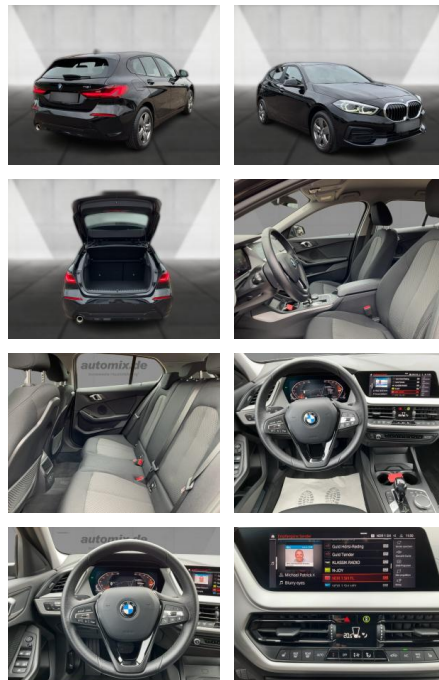

Ihr Ansprechpartner

Herr Ayman Al Atrache
E-Mail: sales@langerfelder-automarkt.de
Telefon: 0202 6090944

Langerfelder Automarkt GmbH
Schwelmer Str. 149-153 - 42389 Wuppertal - Tel.: 0202 / 609090

BMW 118 i AUTOM.,LED,SHZ,PDC,Tempomat,

WA00-30533 **Angebotsnr.:**

Erstzulassung:	Kilometer:	Farbe:	Leistung:	Kraftstoffart:
01.04.2021	62.633	Schwarz	100 kW / 136 PS	Benzin

PREIS
22.280 €

FINANZIERUNGSBEISPIEL

Laufzeit: 72 Monate   Anzahlung: 25 %
Basis-Finanzierung:*   Mtl. Rate:
Zielraten-Finanzierung:** **177 €**

* Basisfinanzierung: Anzahlung: 5.570 Euro, Laufzeit: 72 Monate, Nettodarlehen: 16.710 Euro, Gesamtbetrag: 25.784 Euro, Zinssätze: 6.78% Sollz. (gebunden), 6.99% eff.
** Zielratenfinanzierung: Anzahlung: 5.570 Euro, Laufzeit: 72 Monate, Nettodarlehen: 16.710 Euro, Zielrate: 11.140 Euro, Gesamtbetrag: 27.147 Euro, Zinssätze: 6.78% Sollz. (gebunden), 6.99% eff.,

Vermittlung für: BANK11
Repräsentatives Beispiel gem. § 17 Abs. 4 PAngV. Diese Finanzierungsangebote sind Beispiele. Gerne ermitteln wir für Sie Ihr individuelles Angebot.

Ausstattung

Sicherheit

- PDC Park Distance Control hinten
- Anti-Blockiersystem ABS
- Antischlupfregelung ASC+T
- elektronische Stabilitätskontrolle (ESP / DSP)
- Servolenkung
- Regensensor
- Wegfahrsperre
- Kindersitzbefestigung
- PDC Park Distance Control vorne

Multimedia

- Radio
- Navigation mit Bildschirm
- MP3 Anschluss
- Bluetooth

Komfort

- Zentralverriegelung
- Bordcomputer

Interieur

- Multifunktionslenkrad
- el. Fensterheber
- Sitzheizung

Exterieur

- Leichtmetallfelgen
- metallic
- Nebelscheinwerfer

Umwelt

- Partikelfilter

Weiteres

- Lichtsensor
- elektrische Aussenspiegel
- Start Stop Automatik
- Nichtraucher

STÄNDIG ÜBER 15.000 FAHRZEUGE IM BESTAND!