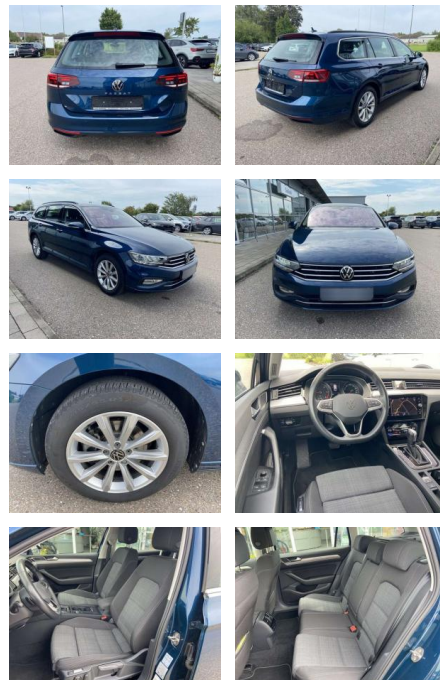

SS00-053759 **Angebotsnr.:**

Erstzulassung:	Kilometer:	Farbe:	Leistung:	Kraftstoffart:
01.07.2022	32.889		147 kW / 200 PS	Benzin

PREIS
30.630 €

FINANZIERUNGSBEISPIEL
Laufzeit: 72 Monate Anzahlung: 25 %
Basis-Finanzierung:* Mtl. Rate:
Zielraten-Finanzierung:** **243 €**

Exterieur

- Rückfahrkamera beheizbare Frontscheibe beheizbare Scheibenwaschdüsen vorne

- 2x hinten Farbe: Aquamarinblau Metallic -Fr. 08:00-18:00 Uhr
- Samstags bis 16:00 Uhr geöffnet. Gerne beraten wir Sie über günstige Finanzierungsmodelle und nehmen Ihr derzeitiges Fahrzeug in Zahlung. www.auto-schuechl.de/finanzierung Irrtümer
- Änderungen oder Zwischenverkauf vorbehalten. www.auto-schuechl.de