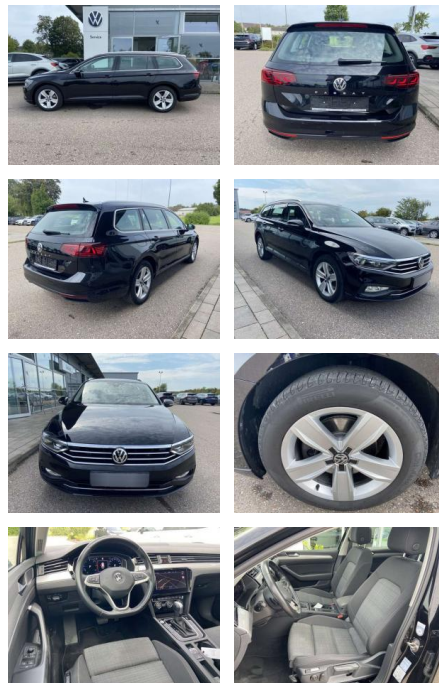

SS00-128109 **Angebotsnr.:**

Erstzulassung:	Kilometer:	Farbe:	Leistung:	Kraftstoffart:
01.06.2020	58.837		140 kW / 190 PS	Benzin

PREIS	FINANZIERUNGSBEISPIEL	
27.540 €	Laufzeit: 72 Monate	Anzahlung: 25 %
	Basis-Finanzierung:**	Mtl. Rate:
	Zielraten-Finanzierung:**	219 €