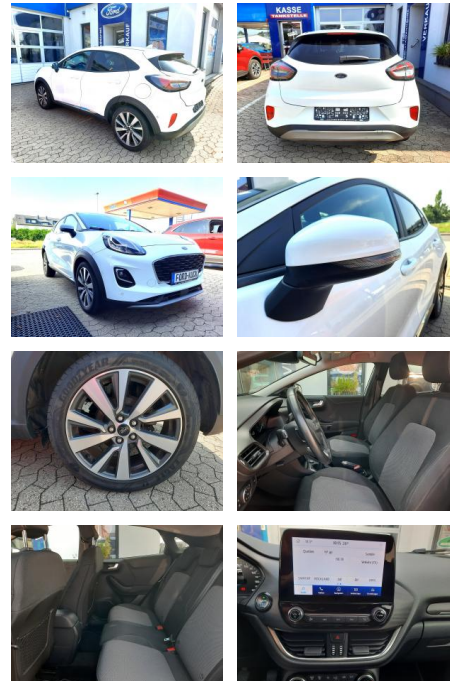

## Ford Puma 1.0 EcoBoost Titanium X 125 PS

CD01-CD2409-~~Angebotstr.~~

Erstzulassung:	Kilometer:	Farbe:	Leistung:	Kraftstoffart:
25.09.2020	43.350	Weiß	92 kW / 125 PS	Benzin

**PREIS**  
**18.710 €**

**FINANZIERUNGSBEISPIEL**  
Laufzeit: 72 Monate      Anzahlung: 25 %  
Basis-Finanzierung:\*      Mtl. Rate:  
Zielraten-Finanzierung:\*\* **149 €**