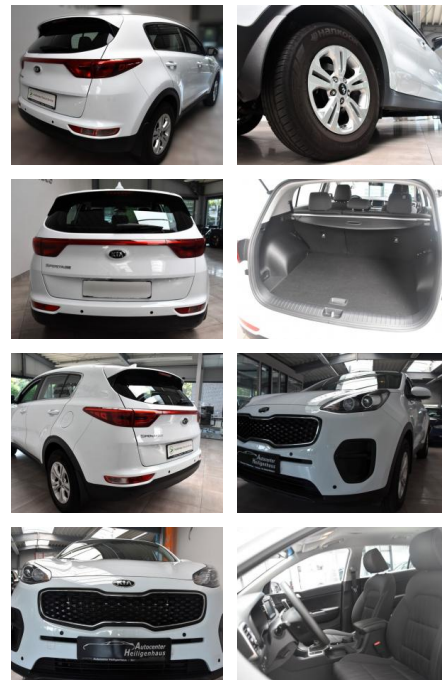

AH78-3832 **Angebotsnr.:**

Erstzulassung:	Kilometer:	Farbe:	Leistung:	Kraftstoffart:
08.11.2017	42.171	Diverse	97 kW / 132 PS	Benzin

PREIS
16.330 €

FINANZIERUNGSBEISPIEL
Laufzeit: 72 Monate Anzahlung: 25 %
Basis-Finanzierung:* Mtl. Rate:
Zielraten-Finanzierung:** **130 €**