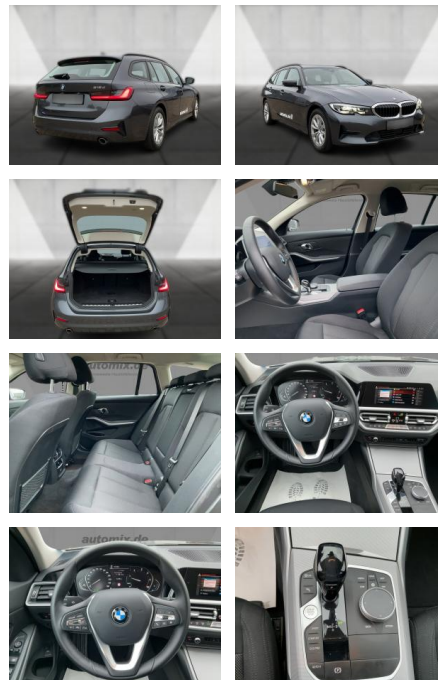

## BMW 318d Touring AUTOM.LED,ACC, SHZ,ACC,Digi

WA00-30525 **Angebotsnr.:**

Erstzulassung:	Kilometer:	Farbe:	Leistung:	Kraftstoffart:
01.01.2021	59.500	Grau	110 kW / 150 PS	Diesel

**PREIS**  
**28.060 €**

### Multimedia

- Radio
- el. Sitzverstellung
- Navigation mit Bildschirm
- MP3 Anschluss
- Bluetooth