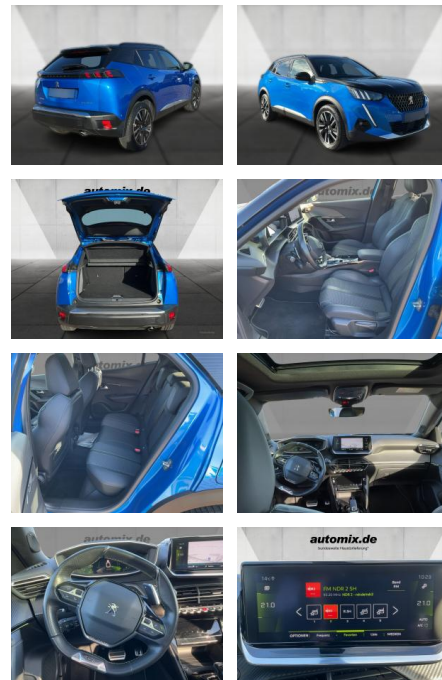

Ihr Ansprechpartner

Herr Ayman Al Atrache
E-Mail: sales@langerfelder-automarkt.de
Telefon: 0202 6090944

Langerfelder Automarkt GmbH
Schwelmer Str. 149-153 - 42389 Wuppertal - Tel.: 0202 / 609090

Peugeot 2008 Autom,LED,Pano,AHK,Navi,ACC,

WA00-30524 Angebotsnr.:

Erstzulassung:	Kilometer:	Farbe:	Leistung:	Kraftstoffart:
01.12.2020	53.000	Blau	96 kW / 131 PS	Diesel

PREIS
24.000 €

FINANZIERUNGSBEISPIEL
Laufzeit: 72 Monate   Anzahlung: 25 %
Basis-Finanzierung:*   Mtl. Rate:
Zielraten-Finanzierung:** **191 €**

* Basisfinanzierung: Anzahlung: 6.000 Euro, Laufzeit: 72 Monate, Nettodarlehen: 18.000 Euro, Gesamtbetrag: 27.775 Euro, Zinssätze: 6,78% Sollz. (gebunden), 6,99% eff.
** Zielratenfinanzierung: Anzahlung: 6.000 Euro, Laufzeit: 72 Monate, Nettodarlehen: 18.000 Euro, Zielrate: 12.000 Euro, Gesamtbetrag: 29.243 Euro, Zinssätze: 6,78% Sollz. (gebunden), 6,99% eff.,
Vermittlung für: BANK11
Repräsentatives Beispiel gem. § 17 Abs. 4 PAngV. Diese Finanzierungsangebote sind Beispiele. Gerne ermitteln wir für Sie Ihr individuelles Angebot.

Ausstattung

Sicherheit

- PDC Park Distance Control hinten
- Anti-Blockiersystem ABS
- Antischlupfregelung ASC+T
- elektronische Stabilitätskontrolle (ESP / DSP)
- Servolenkung
- Regensensor
- Wegfahrsperre
- Kindersitzbefestigung
- PDC Park Distance Control vorne

Multimedia

- Radio
- CD Radio
- Navigation mit Bildschirm
- MP3 Anschluss
- Bluetooth

Komfort

- Zentralverriegelung

- Bordcomputer

Interieur

- Multifunktionslenkrad
- el. Fensterheber
- Sitzheizung

Exterieur

- Leichtmetallfelgen
- metallic
- Schiebedach
- Nebelscheinwerfer
- Dachreling

Umwelt

- Partikelfilter

Weiteres

- Diesel
- Lichtsensor
- Panoramadach

- elektrische Aussenspiegel
- Start Stop Automatik
- Nichtraucher

STÄNDIG ÜBER 15.000 FAHRZEUGE IM BESTAND!