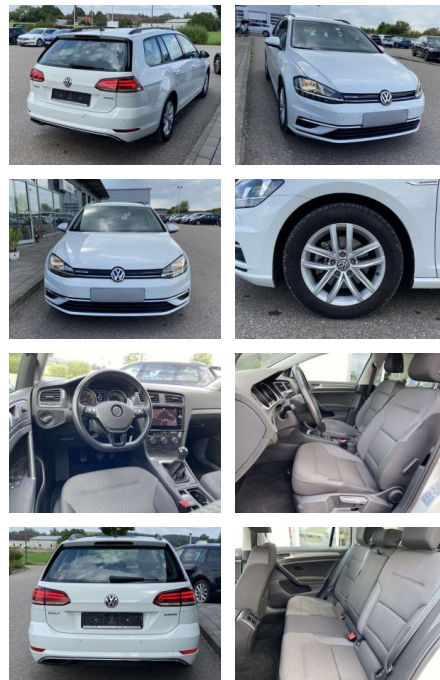

SS00-579748 **Angebotsnr.:**

Erstzulassung:	Kilometer:	Farbe:	Leistung:	Kraftstoffart:
01.08.2020	13.424		96 kW / 131 PS	Benzin

PREIS
20.130 €

FINANZIERUNGSBEISPIEL
Laufzeit: 72 Monate Anzahlung: 25 %
Basis-Finanzierung:* Mtl. Rate:
Zielraten-Finanzierung:** **160 €**

Ausstattung

Sicherheit

- Anti-Blockiersystem ABS

Multimedia

- Radio

Interieur

- Sitzheizung vorne Lendenwirbelstützen vorne Mittelarmlehne vorne Beifahrersitz umklappbar Vordersitze höhenverstellbar Kindersitzverankerung für Kindersitzsystem ISOFIX Rücksitzbanklehne geteilt umlegbar mit Mittelarmlehne Netztrennwand klimatisiertes Handschuhfach Multifunktions-Lederlenkrad 2 Leseleuchten vorn und 2 hinten Komfortsitze vorne Make-Up Spiegel
- beleuchtet