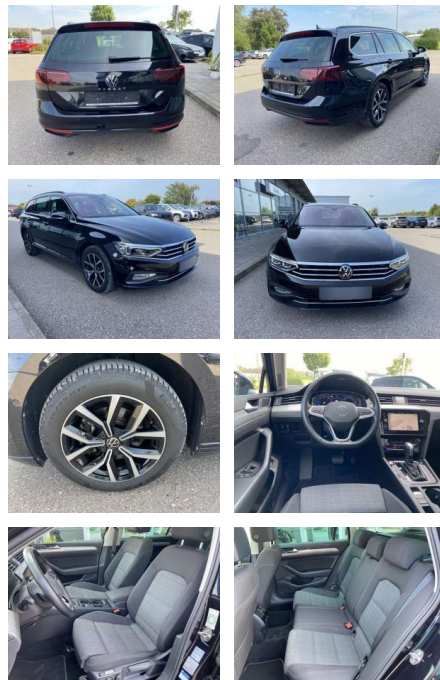

SS00-129009 **Angebotsnr.:**

Erstzulassung:	Kilometer:	Farbe:	Leistung:	Kraftstoffart:
01.07.2021	29.988		110 kW / 150 PS	Benzin

PREIS
31.660 €

FINANZIERUNGSBEISPIEL
Laufzeit: 72 Monate Anzahlung: 25 %
Basis-Finanzierung:* Mtl. Rate:
Zielraten-Finanzierung:** **251 €**