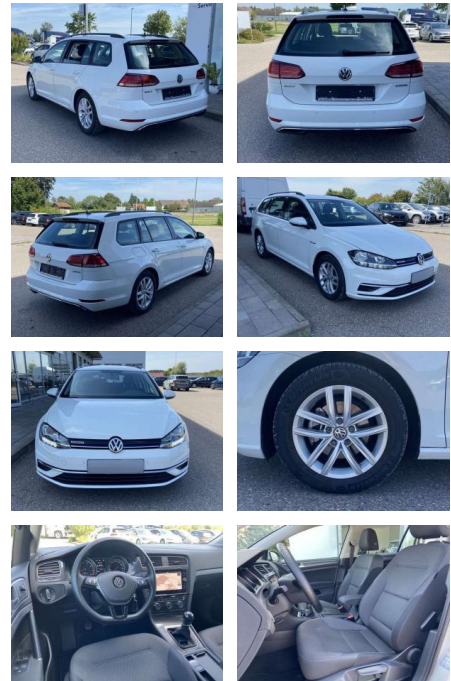

SS00-579180AAngebotsnr.:

Erstzulassung:	Kilometer:	Farbe:	Leistung:	Kraftstoffart:
01.08.2020	19.932		96 kW / 131 PS	Benzin

PREIS
20.440 €

FINANZIERUNGSBEISPIEL
Laufzeit: 72 Monate Anzahlung: 25 %
Basis-Finanzierung:* Mtl. Rate:
Zielraten-Finanzierung:** **162 €**