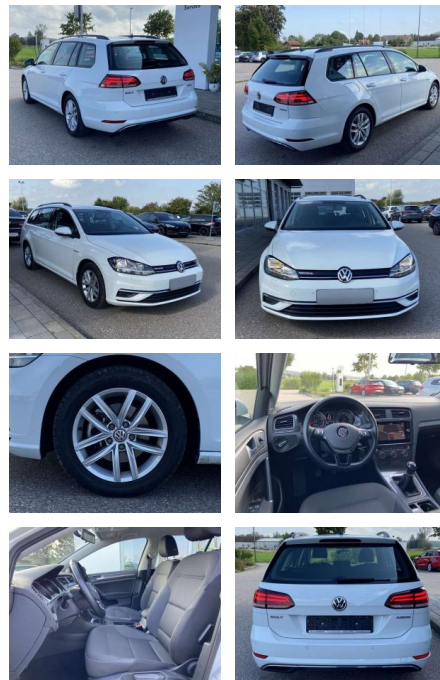

SS00-575928AAngebotsnr.:

Erstzulassung:	Kilometer:	Farbe:	Leistung:	Kraftstoffart:
01.09.2020	13.868		96 kW / 131 PS	Benzin

PREIS
21.470 €

FINANZIERUNGSBEISPIEL
Laufzeit: 72 Monate Anzahlung: 25 %
Basis-Finanzierung:* Mtl. Rate:
Zielraten-Finanzierung:** **170 €**