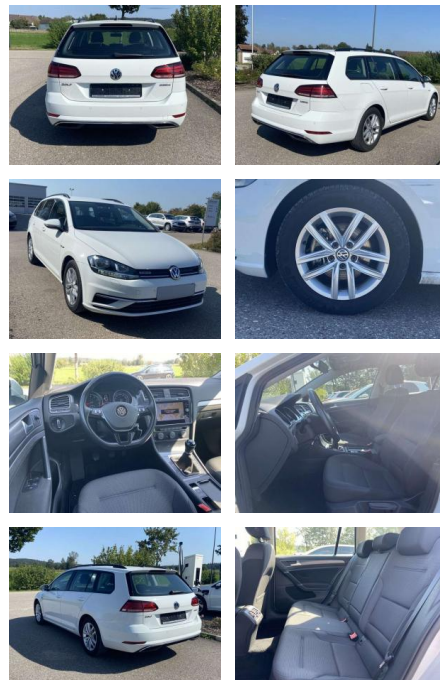

SS00-579595 **Angebotsnr.:**

Erstzulassung:	Kilometer:	Farbe:	Leistung:	Kraftstoffart:
01.08.2020	14.507		96 kW / 131 PS	Benzin

PREIS	FINANZIERUNGSBEISPIEL	
20.330 €	Laufzeit: 72 Monate	Anzahlung: 25 %
	Basis-Finanzierung:**	Mtl. Rate:
	Zielraten-Finanzierung:**	161 €

Ausstattung

Sicherheit

- Anti-Blockiersystem ABS

Multimedia

- Radio

Interieur

- Sitzheizung vorne Lendenwirbelstützen vorne Mittelarmlehne vorne Beifahrersitz umklappbar Vordersitze höhenverstellbar Kindersitzverankerung für Kindersitzsystem ISOFIX Rücksitzbanklehne geteilt umlegbar mit Mittelarmlehne Netztrennwand klimatisiertes Handschuhfach Multifunktions-Lederlenkrad 2 Leseleuchten vorn und 2 hinten Komfortsitze vorne Make-Up Spiegel
- beleuchtet