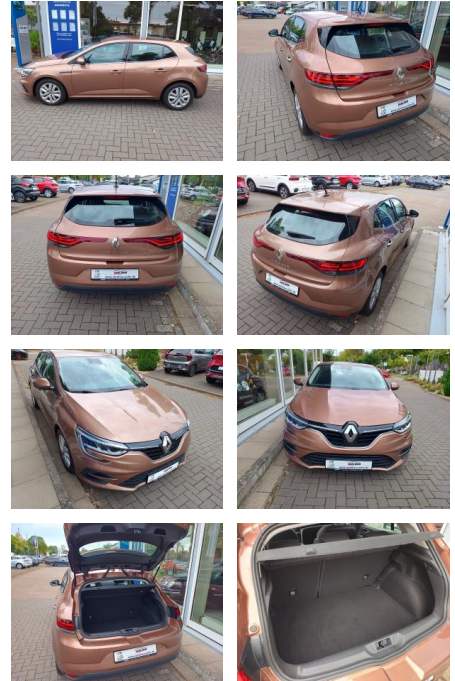

Ihr Ansprechpartner

Frau Isabella Lada

E-Mail: sales@langerfelder-automarkt.de
Telefon: 0202 6090943

Langerfelder Automarkt GmbH
Schwelmer Str. 149-153 - 42389 Wuppertal - Tel.: 0202 / 609090

Renault Megane TCe 140 Zen 1.Hand GJR SHZ Navi P...

KJ00-KCJ2408 Angebot Nr.: 123456789

Erstzulassung:	Kilometer:	Farbe:	Leistung:	Kraftstoffart:
27.04.2021	71.795	Braun	104 kW / 141 PS	Benzin

PREIS
19.740 €

FINANZIERUNGSBEISPIEL

Laufzeit: 72 Monate Anzahlung: 25 %
Basis-Finanzierung:* Mtl. Rate:
Zielraten-Finanzierung:** **157 €**