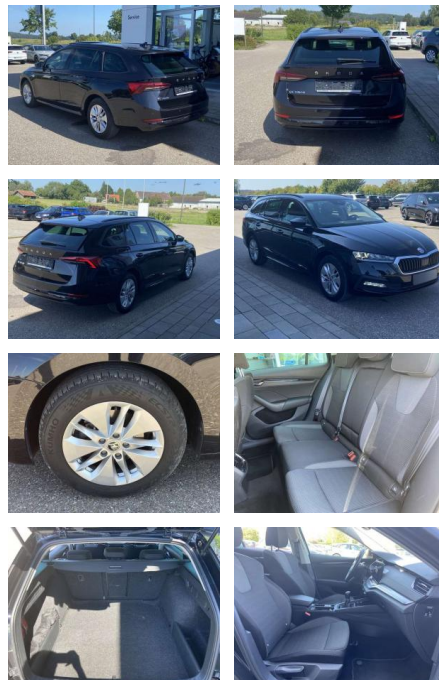

Ihr Ansprechpartner

Frau Isabella Lada
E-Mail: sales@langerfelder-automarkt.de
Telefon: 0202 6090943

Langerfelder Automarkt GmbH
Schwelmer Str. 149-153 - 42389 Wuppertal - Tel.: 0202 / 609090

Skoda Octavia Combi 2.0 TDI Ambition Neues

SS00-054056 **Angebotsnr.:**

Erstzulassung:	Kilometer:	Farbe:	Leistung:	Kraftstoffart:
01.11.2020	39.974		85 kW / 116 PS	Benzin

PREIS
23.220 €

FINANZIERUNGSBEISPIEL
Laufzeit: 72 Monate   Anzahlung: 25 %
Basis-Finanzierung:*   Mtl. Rate:
Zielraten-Finanzierung:** **184 €**

* Basisfinanzierung: Anzahlung: 5.805 Euro, Laufzeit: 72 Monate, Nettodarlehen: 17.415 Euro, Gesamtbetrag: 26.872 Euro, Zinssätze: 6.78% Sollz. (gebunden), 6.99% eff.
** Zielratenfinanzierung: Anzahlung: 5.805 Euro, Laufzeit: 72 Monate, Nettodarlehen: 17.415 Euro, Zielrate: 11.610 Euro, Gesamtbetrag: 28.292 Euro, Zinssätze: 6.78% Sollz. (gebunden), 6.99% eff.,
Vermittlung für: BANK11
Repräsentatives Beispiel gem. § 17 Abs. 4 PAngV. Diese Finanzierungsangebote sind Beispiele. Gerne ermitteln wir für Sie Ihr individuelles Angebot.

Ausstattung

Sicherheit

- Anti-Blockiersystem ABS

Multimedia

- Radio

Interieur

- Sitzheizung vorne und hinten
- Innenspiegel automatisch abblendbar
- Lendenwirbelstützen vorne
- Mittelarmlehne vorne Kindersicherung
- elektrisch betätigt Vordersitze
- höhenverstellbar Rücksitzbanklehne
- geteilt umlegbar mit Mittelarmlehne
- Netztrennwand Multifunktionslederlenkrad
- beheizbar Isofix Rücksitzbank und Beifahrersitz

Exterieur

- beheizbare Scheibenwaschdüsen vorne
- Dachreling Außenspiegel el. anklappbar

- Fußgänger und Radfahrer Scheckheftgepflegt Servotronic
- Berganfahrassistent
- 6-Gang-Schaltgetriebe 4 x elektrische Fensterheber el. Differenzialsperre (XDS) Reifendruckkontrolle
- Start-Stop-Automatik el. Parkbremse inkl. AutoHold-Funktion Climatronic
- Geschwindigkeitsregelanlage (Tempomat) inkl. Geschwindigkeitsbegrenzer SCR (AdBlue) Pannenset Keyless Advanced - schlüsselloses Schließ- und Startsystem Euro 6d-TEMP-EVAP-ISC e-Call
- Notrufsystem Infotainment: Navigationssystem Columbus Smart-Link (Apple CarPlay und Android Auto) kabellos und kabelgebunden Virtual cockpit - digitales Kombiinstrument DAB - digitaler Radioempfang USB Typ C 8 Lautsprecher Freisprecheinrichtung (Bluetooth) und induktives Laden Farbe:

- Samstags bis 16:00 Uhr geöffnet. Gerne beraten wir Sie über günstige Finanzierungsmodelle und nehmen Ihr derzeitiges Fahrzeug in Zahlung. www.auto-schuechl.de/finanzierung
- Irrtümer
- Änderungen oder Zwischenverkauf vorbehalten. www.auto-schuechl.de

Weiteres

- Diesel

STÄNDIG ÜBER 15.000 FAHRZEUGE IM BESTAND!