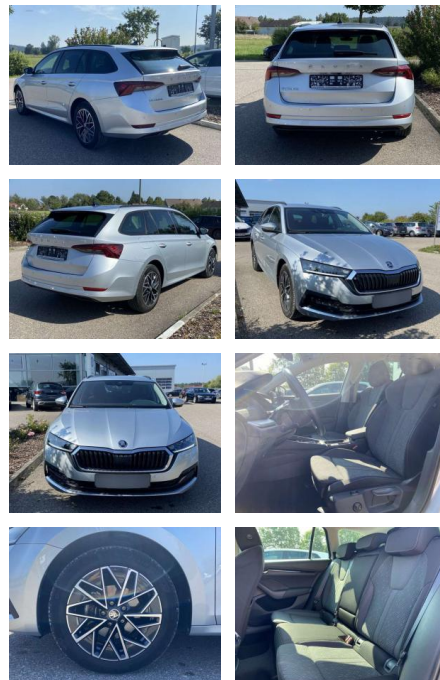

Skoda Octavia Combi 2.0 TDI DSG CLEVER AHK

SS00-011991AAngebotsnr.:

Erstzulassung:	Kilometer:	Farbe:	Leistung:	Kraftstoffart:
01.08.2021	58.510		85 kW / 116 PS	Benzin

PREIS
25.380 €

FINANZIERUNGSBEISPIEL
Laufzeit: 72 Monate Anzahlung: 25 %
Basis-Finanzierung:* Mtl. Rate:
Zielraten-Finanzierung:** **202 €**

Ausstattung

Sicherheit

- Anti-Blockiersystem ABS

Multimedia

- Radio

Interieur

- Sitzheizung vorne und hinten
- Innenspiegel automatisch abblendbar
- Mittelarmlehne vorne Kindersicherung
- elektrisch betätigt Rücksitzbanklehne geteilt umlegbar mit Mittelarmlehne
- Netztrennwand Komfortsitze vorne Isofix
- Rücksitzbank und Beifahrersitz

- mit Center-Airbag Infotainment: Navigationssystem Columbus Smart-Link (Apple CarPlay und Android Auto) kabellos und kabelgebunden Virtual cockpit - digitales Kombiinstrument DAB - digitaler Radioempfang 8 Lautsprecher Freisprecheinrichtung (Bluetooth) und induktives Laden 2x USB-C vorne
- 2x hinten Farbe: Brilliant-Silber metallic -Fr. 08:00-18:00 Uhr
- Samstags bis 16:00 Uhr geöffnet. Gerne beraten wir Sie über günstige Finanzierungsmodelle und nehmen Ihr derzeitiges Fahrzeug in Zahlung. www.auto-schuechl.de/finanzierung
- Änderungen oder Zwischenverkauf vorbehalten. www.auto-schuechl.de