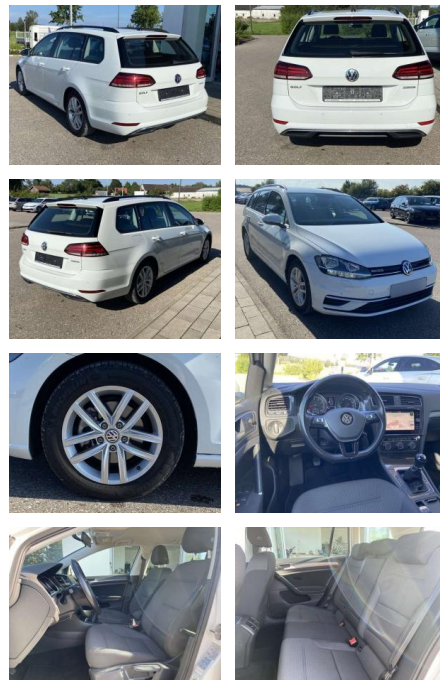

SS00-579718 **Angebotsnr.:**

Erstzulassung:	Kilometer:	Farbe:	Leistung:	Kraftstoffart:
01.08.2020	15.924		96 kW / 131 PS	Benzin

PREIS
20.330 €

FINANZIERUNGSBEISPIEL
Laufzeit: 72 Monate Anzahlung: 25 %
Basis-Finanzierung:* Mtl. Rate:
Zielraten-Finanzierung:** **161 €**