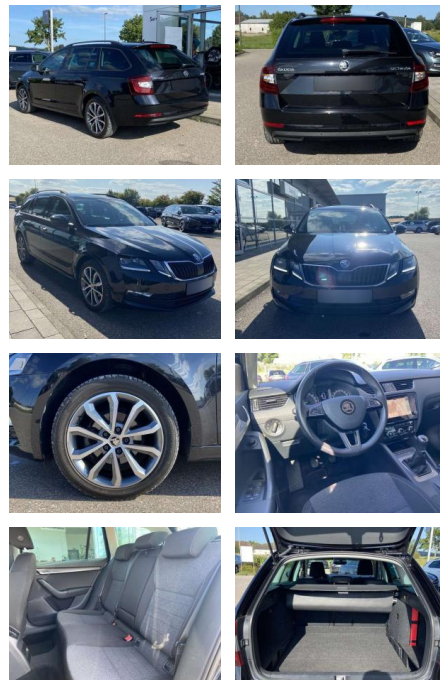

SS00-198051AAngebotsnr.:

Erstzulassung:	Kilometer:	Farbe:	Leistung:	Kraftstoffart:
01.06.2019	35.240		85 kW / 116 PS	Benzin

PREIS
21.470 €

FINANZIERUNGSBEISPIEL
Laufzeit: 72 Monate Anzahlung: 25 %
Basis-Finanzierung:* Mtl. Rate:
Zielraten-Finanzierung:** **170 €**

Ausstattung

Sicherheit

- Anti-Blockiersystem ABS

Multimedia

- Radio

Interieur

- Sitzheizung vorne Innenspiegel automatisch abblendbar
- Lendenwirbelstützen vorne Climatronic
- Mittelarmlehne vorne Vordersitze höhenverstellbar Kindersitzverankerung für Kindersitzsystem ISOFIX Variables Ladebodenkonzept Rücksitzbanklehne geteilt umlegbar mit Mittelarmlehne
- Netztrennwand klimatisiertes Handschuhfach
- Multifunktions-Lederlenkrad 2 Leseleuchten vorn und 2 hinten