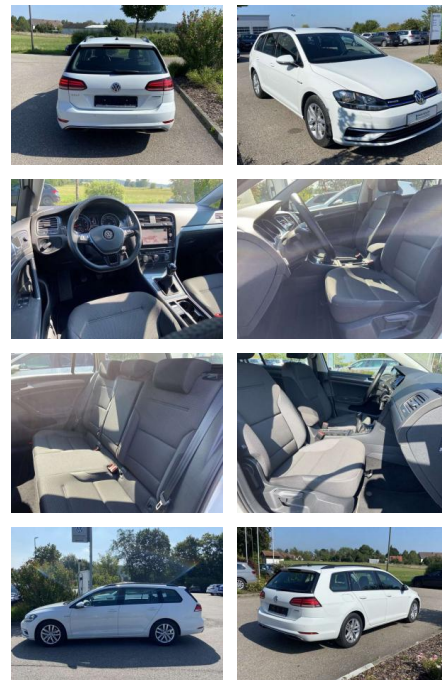

Ihr Ansprechpartner

Herr Taylan Erdemir
E-Mail: sales@langerfelder-automarkt.de
Telefon: 0202 6090942

Langerfelder Automarkt GmbH
Schwelmer Str. 149-153 - 42389 Wuppertal - Tel.: 0202 / 609090

Volkswagen Golf Variant 1.5 TSI COMFORTLINE NAV...

SS00-579538AAngebotsnr.:

Erstzulassung:	Kilometer:	Farbe:	Leistung:	Kraftstoffart:
01.08.2020	14.257	Weiß	96 kW / 131 PS	Benzin

PREIS
21.470 €

FINANZIERUNGSBEISPIEL
Laufzeit: 72 Monate   Anzahlung: 25 %
Basis-Finanzierung:*   Mtl. Rate:
Zielraten-Finanzierung:** **170 €**

* Basisfinanzierung: Anzahlung: 5.368 Euro, Laufzeit: 72 Monate, Nettodarlehen: 16.103 Euro, Gesamtbetrag: 24.847 Euro, Zinssätze: 6.78% Sollz. (gebunden), 6.99% eff.
** Zielratenfinanzierung: Anzahlung: 5.368 Euro, Laufzeit: 72 Monate, Nettodarlehen: 16.103 Euro, Zielrate: 10.735 Euro, Gesamtbetrag: 26.160 Euro, Zinssätze: 6.78% Sollz. (gebunden), 6.99% eff.,
Vermittlung für: BANK11
Repräsentatives Beispiel gem. § 17 Abs. 4 PAngV. Diese Finanzierungsangebote sind Beispiele. Gerne ermitteln wir für Sie Ihr individuelles Angebot.

Ausstattung

Sicherheit

- Anti-Blockiersystem ABS

Multimedia

- Radio

Interieur

- Sitzheizung vorne Lendenwirbelstützen vorne Mittelarmlehne vorne Beifahrersitz umklappbar Vordersitze höhenverstellbar Kindersitzverankerung für Kindersitzsystem ISOFIX Rücksitzbanklehne geteilt umlegbar mit Mittelarmlehne Netztrennwand klimatisiertes Handschuhfach Multifunktions-Lederlenkrad 2 Leseleuchten vorn und 2 hinten Komfortsitze vorne Make-Up Spiegel
- beleuchtet

Exterieur

- beheizbare Scheibenwaschdüsen vorne Dachreling Außenspiegel el. einstellbar und beheizbar Leichtmetallräder 16" Licht- und Sicht: LED-Kennzeichenbeleuchtung Tagfahrlicht Scheinwerferreinigungsanlage LED-Heckleuchten LED-Tagfahrlicht Technik: Seitenairbags vorne Einparkhilfe vorne und hinten Scheckheftgepflegt Servotronic ESP mit ASR Fernbedienung (ZV) 6-Gang-Schaltgetriebe 4 x elektrische Fensterheber el. Differenzialsperre (XDS) Reifendruckkontrolle Start-Stop-Automatik Guide & Inform-fähig Multifunktionsanzeige Plus el. Parkbremse inkl. AutoHold-Funktion Climatic Front-Assist inkl. City-Notbremsassistent Pannen-Set Müdigkeitserkennung Euro

- Samstags bis 16:00 Uhr geöffnet. Gerne beraten wir Sie über günstige Finanzierungsmodelle und nehmen Ihr derzeitiges Fahrzeug in Zahlung. www.auto-schuechl.de/finanzierung Irrtümer
- Änderungen oder Zwischenverkauf vorbehalten. www.auto-schuechl.de

STÄNDIG ÜBER 15.000 FAHRZEUGE IM BESTAND!