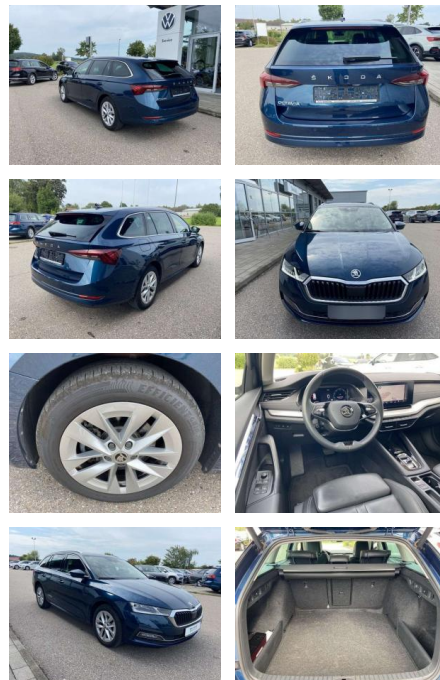

## Skoda Octavia Combi 2.0 TDI DSG Style 17"

SS00-153151 **Angebotsnr.:**

Erstzulassung:	Kilometer:	Farbe:	Leistung:	Kraftstoffart:
01.05.2021	67.837	Blau	110 kW / 150 PS	Benzin

**PREIS**  
**27.540 €**

**FINANZIERUNGSBEISPIEL**  
Laufzeit: 72 Monate      Anzahlung: 25 %  
Basis-Finanzierung:\*      Mtl. Rate:  
Zielraten-Finanzierung:\*\* **219 €**