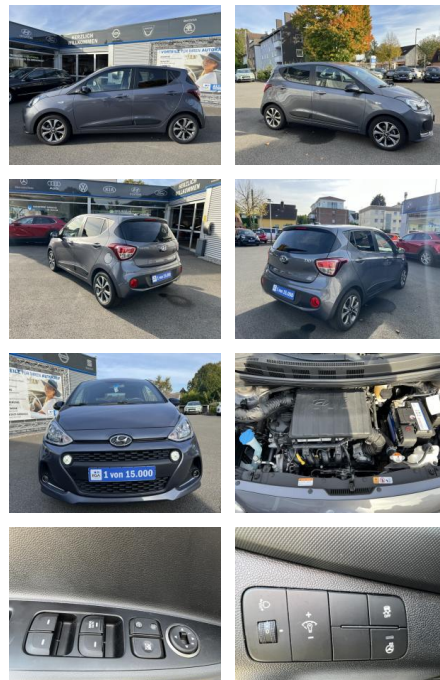

Ihr Ansprechpartner

Herr Ayman Al Atrache
E-Mail: sales@langerfelder-automarkt.de
Telefon: 0202 6090944

Langerfelder Automarkt GmbH
Schwelmer Str. 149-153 - 42389 Wuppertal - Tel.: 0202 / 609090

Hyundai i10 1.2 PASSION KLIMA*SHZG*NAVI*BTH*ALU*...

AC00-Z490501Angebotsnr.:

Erstzulassung:	Kilometer:	Farbe:	Leistung:	Kraftstoffart:
09.01.2019	49.000	Silber	64 kW / 87 PS	Benzin

PREIS
13.050 €

FINANZIERUNGSBEISPIEL
Laufzeit: 72 Monate Anzahlung: 25 %
Basis-Finanzierung:* Mtl. Rate:
Zielraten-Finanzierung:** **107 €**