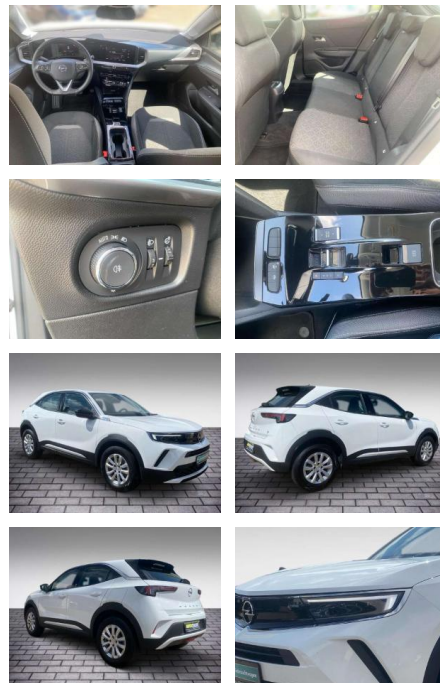

JB03-W045351Angebotsnr.:

Erstzulassung:	Kilometer:	Farbe:	Leistung:	Kraftstoffart:
01.07.2021	31.800	Weiß	100 kW / 136 PS	Benzin

PREIS
22.730 €

FINANZIERUNGSBEISPIEL
Laufzeit: 72 Monate Anzahlung: 25 %
Basis-Finanzierung:* Mtl. Rate:
Zielraten-Finanzierung:** **1180 €**