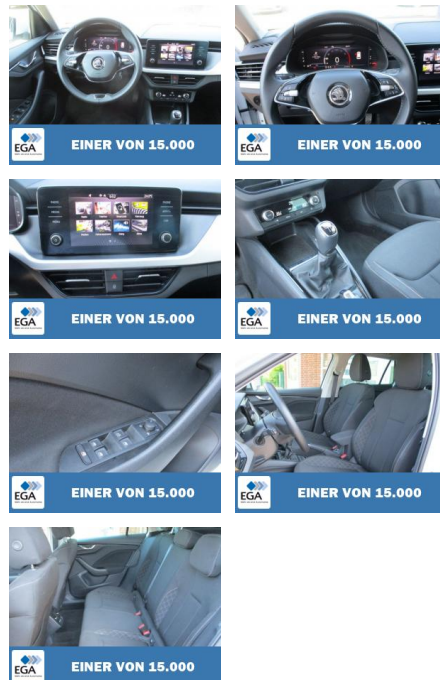

Ihr Ansprechpartner

Herr Taylan Erdemir
E-Mail: sales@langerfelder-automarkt.de
Telefon: 0202 6090942

Langerfelder Automarkt GmbH
Schwelmer Str. 149-153 - 42389 Wuppertal - Tel.: 0202 / 609090

Skoda Kamiq 1.0 TSI Ambition LED Kamera Alu

KB00-11589 **Angebotsnr.:**

EINER VON 15.000

Erstzulassung:	Kilometer:	Farbe:	Leistung:	Kraftstoffart:
10.03.2023	25.331	Diverse	81 kW / 110 PS	Benzin

PREIS
19.900 €

FINANZIERUNGSBEISPIEL
Laufzeit: 72 Monate Anzahlung: 25 %
Basis-Finanzierung:* Mtl. Rate:
Zielraten-Finanzierung:** **158 €**