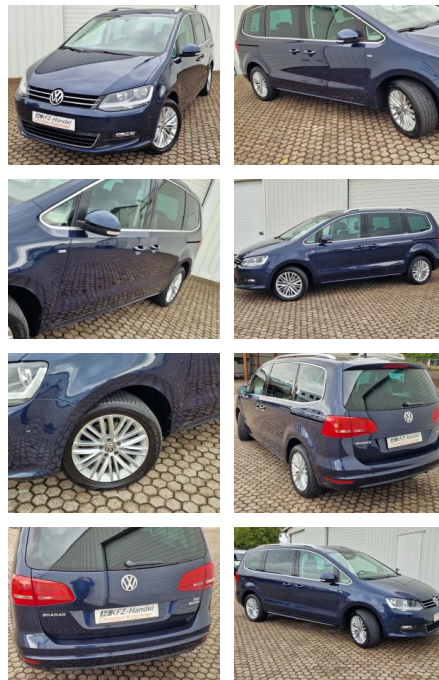

Ihr Ansprechpartner

Frau Isabella Lada
E-Mail: sales@langerfelder-automarkt.de
Telefon: 0202 6090943

Langerfelder Automarkt GmbH
Schwelmer Str. 149-153 - 42389 Wuppertal - Tel.: 0202 / 609090

Volkswagen Sharan Cup*Navi*7-Sitzer*Tempom*LED*...

KK00-43-25905Angebotsnr.:

7-Sitzer*Navi*Tempomat*PDC

2x Schiebetür elek. * Sitzheizung

Erstzulassung:	Kilometer:	Farbe:	Leistung:	Kraftstoffart:
09.01.2015	115.800	Blau	110 kW / 150 PS	Benzin

PREIS
18.790 €