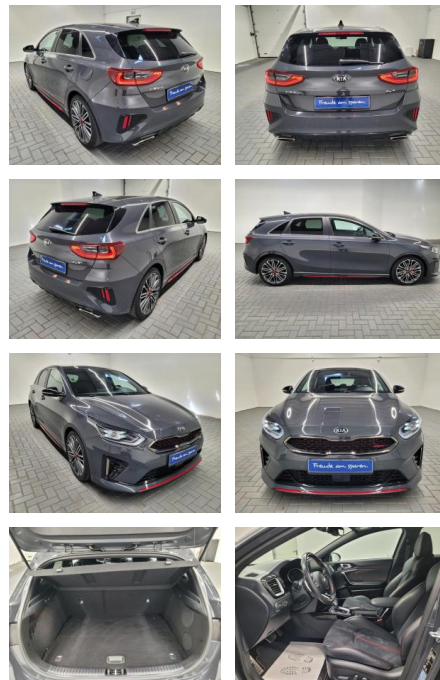

Ihr Ansprechpartner

Herr Taylan Erdemir
E-Mail: sales@langerfelder-automarkt.de
Telefon: 0202 6090942

Langerfelder Automarkt GmbH
Schwelmer Str. 149-153 - 42389 Wuppertal - Tel.: 0202 / 609090

Kia cee'd / Ceed "Cee'd GT LED/Navi/JBL

AM35-29032 **Angebotsnr.:**

Erstzulassung:	Kilometer:	Farbe:	Leistung:	Kraftstoffart:
27.09.2019	72.500		150 kW / 204 PS	Benzin

PREIS
26.880 €

FINANZIERUNGSBEISPIEL
Laufzeit: 72 Monate Anzahlung: 25 %
Basis-Finanzierung:* Mtl. Rate:
Zielraten-Finanzierung:** **213 €**